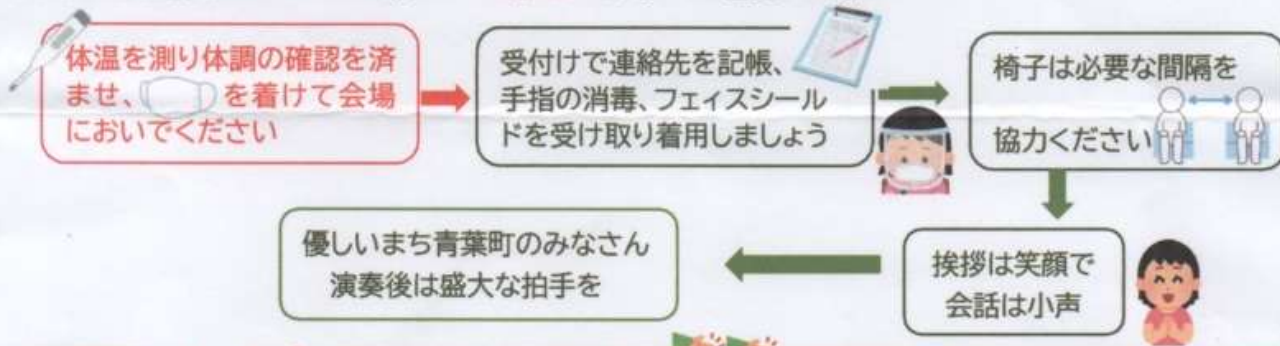

主催：青葉の森音楽会実行委員会
(青葉地区青少年育成委員会、青葉地区自治連合会
青葉地区社会福祉協議会、青葉地区民生児童委員協議会)
共催：日常生活支援 あつぱつ・たすけ愛ふくろう

札幌市の地域活動ガイドラインに沿って **ご自宅、会場** での協力をお願い

地域食堂手打ち蕎麦処 和・輪・笑あおば 青葉地区地域有志住民	安心・安全、信頼・満足、地域に貢献 社会福祉法人深仁会あおばハーティケアセンター	あんしんですこやかな暮らしをサポート 訪問看護ステーションあすく厚別
「人の和 地域の和 ころの和」 社会福祉法人栄和会特別養護老人ホームあつぱつ南5丁目	一人でも多くの人を、笑顔に 医療法人重仁会小規模多機能型居宅介護レガート青葉	
「わたしたちは、あなたの孫の手になりたい」 株式会社ゆうらく介護付有料老人ホーム「遊楽館」青葉	誰もが、ごく普通に暮らせる幸せを創造する 社会福祉法人ノテ福祉会小規模多機能型居宅介護「ごきげん」青葉町	
介護の未来をかえていく SOMPO ケア株式会社そんぼの家 GH 札幌青葉	いつまでも楽しく暮らせるように支援します NPO 法人ホームヘルパーノア「デイサービス花梨の森」	